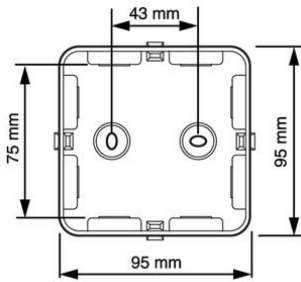

Cable-mate kabeldozen voor waterdichte installatie

**AK1-IP65**

- Metrische invoer M20.
- Voorzien van vaste afdichting en afdichtdoppen.
- Symmetrische doos.
- Deksel in alle standen te plaatsen.

Artikelnr.:	AT2281
EAN:	8712259002651
Halogenvrij	Ja
Verpakkinghoeveelheid	20 x 5 st.
globalAttribute.attrPackagingAmount	100 KAR x 602 MM
Beschermklasse	IP65
Montagewijze	Universeel
Vorm	Vierkant
Uitgerust met	Geen
Lengte	95 mm
Breedte	95 mm
Achterinvoer	Nee
Aantal invoeren	8
Materiaal	Kunststof
Oppervlaktebescherming	Geen (onbehandeld)
Kleur	Grijs
Beschermingsgraad (IP)	IP65
Uitvoering deksel	Blindeksel
Transparant deksel	Nee
Dekselbevestiging	Opklemmend (snap)
Verzegelbaar	Nee
Functiebehoud	Geen
Met afscherming	Nee
Max. aderdoorsnede	6 mm ²
Diepte	45 mm
Montage in de grond	Nee
Montage onder water	Nee
Rijgbaar	Nee
Type behuizingsdoorvoer	Schroefdraad en uitbreekpoort
Toepasbaar met giethars	Ja
Giethars meegeleverd	Nee
Nom. isolatiespanning Ui	690 V
Weersbestendig	Ja
Gebruikstemperatuur	-40 - 70 °C
Explosiegeteste uitvoering	Nee
Voor explosieveilige zone gas	Geen
Voor explosieveilige zone stof	Geen
Verzending	100